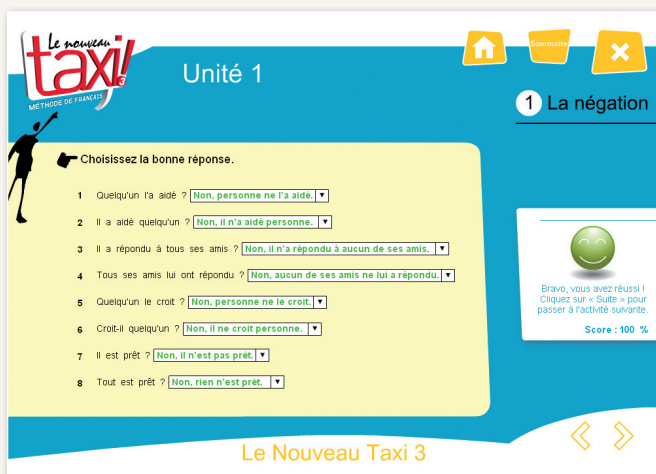

■ Écran d'accueil

■ Audio élève*

Enregistrements
des documents déclencheurs

* lisible sur ordinateur au format MP3

■ Activités interactives*

■ Un portfolio imprimable par unité

* à réaliser sur ordinateur ou sur TBI